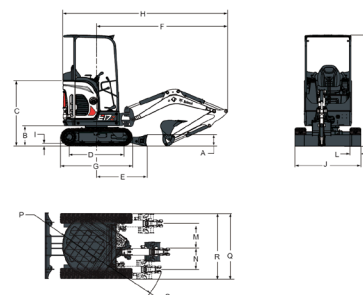

Abmessungen

(A)	235.0 mm	(J*)	1360.0 mm
(B)	419.0 mm	(K)	2297.0 mm
(C)	1138.0 mm	(L)	230.0 mm
(D)	1114.0 mm	(M)	450.0 mm
(E)	1045.0 mm	(N)	638.0 mm
(F)	2715.0 mm	(O)	1190.0 mm
(G)	1476.0 mm	(P)	690.0 mm
(H)	3450.0 mm	(Q)	1532.0 mm
(I)	25.0 mm	(R)	1370.0 mm
(J)	980.0 mm		

Optionen

Erste AUX-Hydraulik am Löffelstiel	Langer Planierschild
Zusatzleuchten (2+1)	Objekthandhabungsgerät (Sicherheitsventile + Überlastwarngerät + Hebeöse)
AM/FM MP3-Stereoradio	Lexan-Schutzverglasung
Kennleuchte	Abbruchpaket (Ausleger, Löffelstiel, Schaufel-Zylinderabdeckungen und Hochleistungs-Schlauchschutz)
Auslegerlast-Halteventil	Feuerlöscher
Klacc C- und MS01-Kupplungen	Zündung ohne Schlüssel
Seitenspiegel links und rechts	Fahrbewegungsalarm

Bobcat ist ein Unternehmen der Doosan-Gruppe.

Bobcat®

www.bobcat.com

Bestimmte technische Daten basieren auf technischen Berechnungen und sind keine tatsächlichen Messungen. Technische Daten dienen nur zu Vergleichszwecken und können sich ohne vorherige Ankündigung ändern. Technische Daten für Ihre jeweiligen Bobcat-Ausrüstungen sind je nach normalen Variationen in Konstruktion, Herstellung, Betriebsbedingungen und anderen Faktoren verschieden. Bilder von Bobcat-Maschinen zeigen nicht unbedingt die Standardausrüstung.