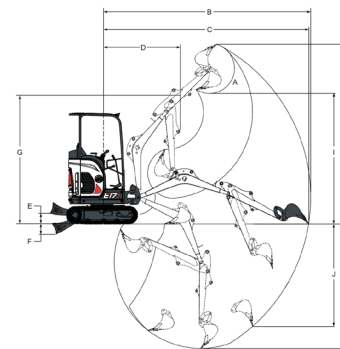

Füllmengen

Kühlsystem	3.30 L
Motorschmierung plus Ölfilter	3.30 L
Kraftstofftank	19.00 L
Hydrauliköltank	14.30 L
Hydrauliksystem	19.00 L

Umgebungsbedingungen

Geräuschpegel LpA (EU-Richtlinie 2006/42/EG)	81 dB(A)
Geräuschpegel LWA (EU-Richtlinie 2000/14/EG)	93 dB(A)
Körpervibration (ISO 2631-1)	0.14 ms⁻²
Hand-/Arm vibration (ISO 5349-1)	0.49 ms⁻²

Standardmerkmale

230-mm-Gummiraupen	Hupe
980-mm-Planierschild mit zwei	Hydraulik- und Fahrhebelsperre
190-mm-Schildverbreiterungen	Hydraulik-Joystick-Bedienung
Batteriehaupschalter	Einfahrbarer hydraulischer Unterwagen (1360 mm bis 980 mm)
Steuerkonsolenverriegelung	Automatik-Sicherheitsgurt
Gegengewicht	TOPS/ROPS/FOPS-Schutzdach¹
Getränkehalter	Zwei Fahrstufen
Doppelt wirkende Zusatzhydraulik	Vier Befestigungspunkte am Oberwagen
Motorüberwachung mit automatischer-Abschaltung	Wasserabscheider
Einklappbare und ergonomische Pedale	Arbeitsscheinwerfer (Ausleger)
Warnton bei vollem Kraftstofftank	Garantie: 24 Monate oder 2000 Betriebsstunden (was zuerst eintritt)
Fettspritzhalter	

1. Überrollschutz (ROPS) – Erfüllt Anforderungen nach ISO 3471. Umkippschutz (TOPS) – Erfüllt Anforderungen nach ISO 12117. Schutz gegen herabfallende Gegenstände (FOPS) – Erfüllt Anforderungen nach ISO 3449.

Arbeitsbereich

(A)	196.0°	(F*)	254.0 mm
(B)	3971.0 mm	(G)	2406.0 mm
(C)	3923.0 mm	(H)	3378.0 mm
(D)	1560.0 mm	(I)	2369.0 mm
(E)	220.0 mm	(J)	1810.0 mm
(E*)	300.0 mm	(K)	2249.0 mm
(F)	204.0 mm